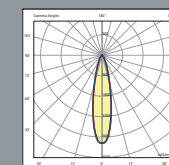

CHARM 2 LED 1x33,8W 1A