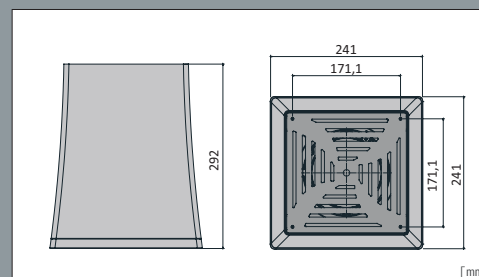

Charm 2

Charm 2LED

Simbologia Simbology.....pag. 12

Dettaglio  
basetta di  
fissaggio a  
soffitto

Ceiling mounting  
base detail

Sistema di  
sospensione:  
4 tiranti in acciaio

Suspension  
system:  
4 steel cables