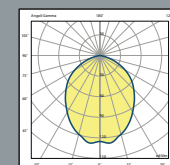

Charm 2

Charm 2LED

Simbologia Simbology.....pag. 12

Dettaglio  
basetta di  
fissaggio a  
soffitto

Ceiling mounting  
base detail

Sistema di  
sospensione:  
4 tiranti in acciaio

Suspension  
system:  
4 steel cables