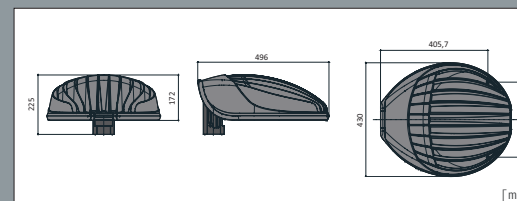

**COLORI DISPONIBILI**  
Available colours

- 3 Antracite RAL 7039
- RAL 7039 Anthracite

Simbologia Simbology.....pag. 12  
 Accessori Accessories.....pag. 134

12 LED 96W 12480lm

Il prodotto può essere montato in posizione orizzontale.

The product can be mounted in a horizontal position.

[ mm ]