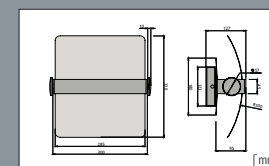

VELA

Urban & Architectural Lighting

VELA IND · DUO · DECO

m² 0.010
L 365x195x140mm (Corpo | Main body)

m² 0.007
L 355x310x60mm (Diffusore | Diffuser)

1 Pcs
80 pcs

+

[mm]