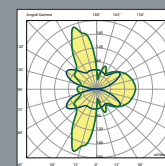

VELA DECO FLC 26W