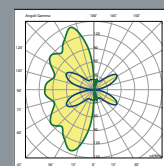

Argento 9006
Silver 9006

VELA IND FLC 32W

VELA DUO FLC 18W

VELA DECO FLC 26W

[mm]