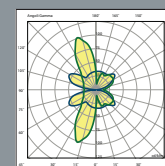

Argento 9006
Silver 9006

VELA IND FLC 32W

VELA DUO FLC 18W

VELA DECO FLC 26W

[mm]